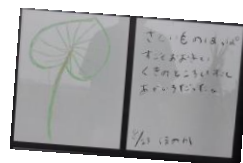

# とうもんで新発見！

だいがくせい いっしょ  
～大学生と一緒にあそぼう！～

11月24日(日)10:00～12:00 (受付開始9:50～)

@とうもんの里総合案内所

ちいきそうぞうがっかん  
静岡大学地域創造学環

×

とうもんの里

掛川市山崎 2 3 3

## とうもん図鑑

田んぼの中をたんけんしよう！

対象：小学生(低学年は保護者同伴)

人数：20人(事前予約あり)

持ち物：ぼうし 飲み物 汚れてもいい服装 ながぐつ

チェキを1枚プレゼント！

とうもんの里でフィールドワークをおこなっている KeeYMoN(キーモン)です！

自分で書いた絵と記念撮影♪

だいがくせい た なか むし み  
大学生と一緒に田んぼの中にいる虫やしょくぶつを見つけよう！

み え か しゃしん  
見つけたものの絵をガラスに書いて、写真をとって

さと ずかん かんせい  
みんなでとうもんの里オリジナル図鑑を完成させよう！

きーもんランドへようこそ！～とうもんの自然とふれあおう～

対象：3さい～

予約は不要です。

カードあそび

カードをつかったオリジナルクイズにチャレンジしよう！